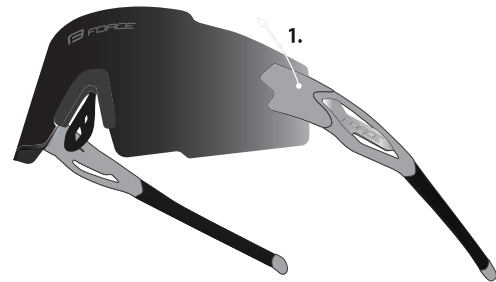

**EN** - remove the beam downwards

**DE** - zu entfernen, nach unten auf den Regler Stützbalken

3.

**CZ** - pro vložení nožiček a nosníku postupujte opačným směrem než při vyjmutí  
**EN** - to insert the temple and beam, move in the opposite direction than when  
remove it

**DE** - beim Einsetzen der Beine folgen der entgegengesetzten Richtung beim  
Entfernen

VYJMUTÍ SKEL / LENS REMOVAL / ABNEHMEN DES GLAS

NASAZENÍ SKEL / LENS INSERTION / LADEN DES GLAS

**FORCE.BIKE**