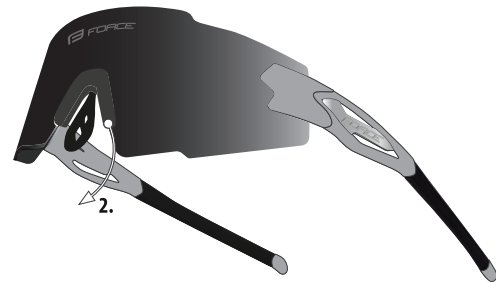

**EN** - remove the beam downwards

**DE** - zu entfernen, nach unten auf den Regler Stützbalken

3.

**CZ** - pro vložení nožiček a nosníku postupujte opačným směrem než při vyjmutí  
**EN** - to insert the temple and beam, move in the opposite direction than when  
remove it

**DE** - beim Einsetzen der Beine folgen der entgegengesetzten Richtung beim  
Entfernen

VYJMUTÍ SKEL / LENS REMOVAL / ABNEHMEN DES GLAS

NASAZENÍ SKEL / LENS INSERTION / LADEN DES GLAS

**FORCE.BIKE**