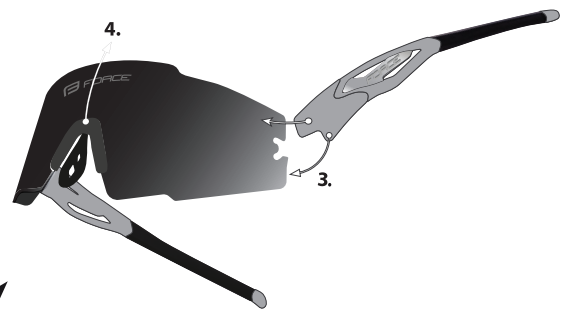

model MANTRA

**FORCE**  
BIKE COMPONENTS FOR YOU

1.

**CZ** - nejprve uvolněte nožičky směrem nahoru

**EN** - first release the feet upwards

**DE** - loslassen erste Bein nach oben

2.

**CZ** - vyjměte nosník směrem dolů

**EN** - remove the beam downwards

**DE** - zu entfernen, nach unten auf den Regler Stützbalken

3.

**CZ** - pro vložení nožiček a nosníku postupujte opačným směrem než při vyjmutí  
**EN** - to insert the temple and beam, move in the opposite direction than when  
remove it

**DE** - beim Einsetzen der Beine folgen der entgegengesetzten Richtung beim  
Entfernen

VYJMUTÍ SKEL / LENS REMOVAL / ABNEHMEN DES GLAS

NASAZENÍ SKEL / LENS INSERTION / LADEN DES GLAS

**FORCE.BIKE**