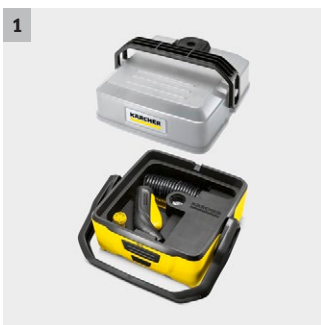

OC 3 Bike Box

Mobilní tlaková myčka OC 3 Bike Box s lithium-iontovou baterií, nádrží na vodu, šetrným nízkým tlakem pro citlivé povrchy a vybavením pro jízdní kola umožňuje flexibilní čištění na cestách.

1 Promyšlený koncept uložení

- Komfortní uložení spirální hadice a pistole pod odnímatelnou nádrž na vodu.

2 Integrovaná lithium-iontová baterie

- Mobilní čištění nezávislé na zdroji elektrické energie.

3 Bike box

- Pro optimální čištění jízdních kol a vybavení.

4 Efektivní, ale šetrný nízkotlak

OC 3 Bike Box

- Velmi kompaktní zařízení, snadno se přepravuje, bez velkých nároků na místo při uložení
- Mobilní a nezávislé čištění díky integrované baterii a odnímatelné nádrži na vodu