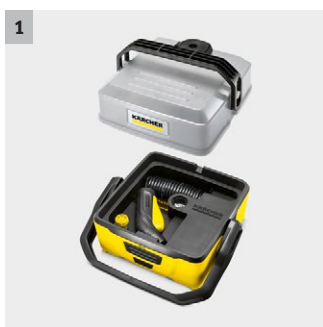

OC 3 Adventure Box

Mobilní tlaková myčka OC 3 Adventure Box s lithium-iontovou baterií, nádrží na vodu a optimálním příslušenstvím Adventure je ideální pro flexibilní čištění outdoorového vybavení.

1 Promyšlený koncept uložení

- Komfortní uložení spirální hadice a pistole pod odnímatelnou nádrž na vodu.

2 Integrovaná lithium-iontová baterie

- Mobilní čištění nezávislé na zdroji elektrické energie.

3 Adventure box

- Pro optimální čištění outdoorového vybavení na cestách.

4 Efektivní, ale šetrný nízkotlak

OC 3 Adventure Box

- Velmi kompaktní zařízení, snadno se přepravuje, bez velkých nároků na místo při uložení
- Mobilní a nezávislé čištění díky integrované baterii a odnímatelné nádrži na vodu

Vybavení

Objem nádrže vody	l	4
Lithium-iontová baterie		■
Spirálová hadice	m	2,8
Tryska s plochým paprskem		■
Filtr stroje		■
Nabíjecí kabel baterie		■
Box pro úschovu		■
Integrovaný vodní filtr pro ochranu čerpadla čističe před nečistotami.		■
■ Obsaženo v objemu dodávky.		