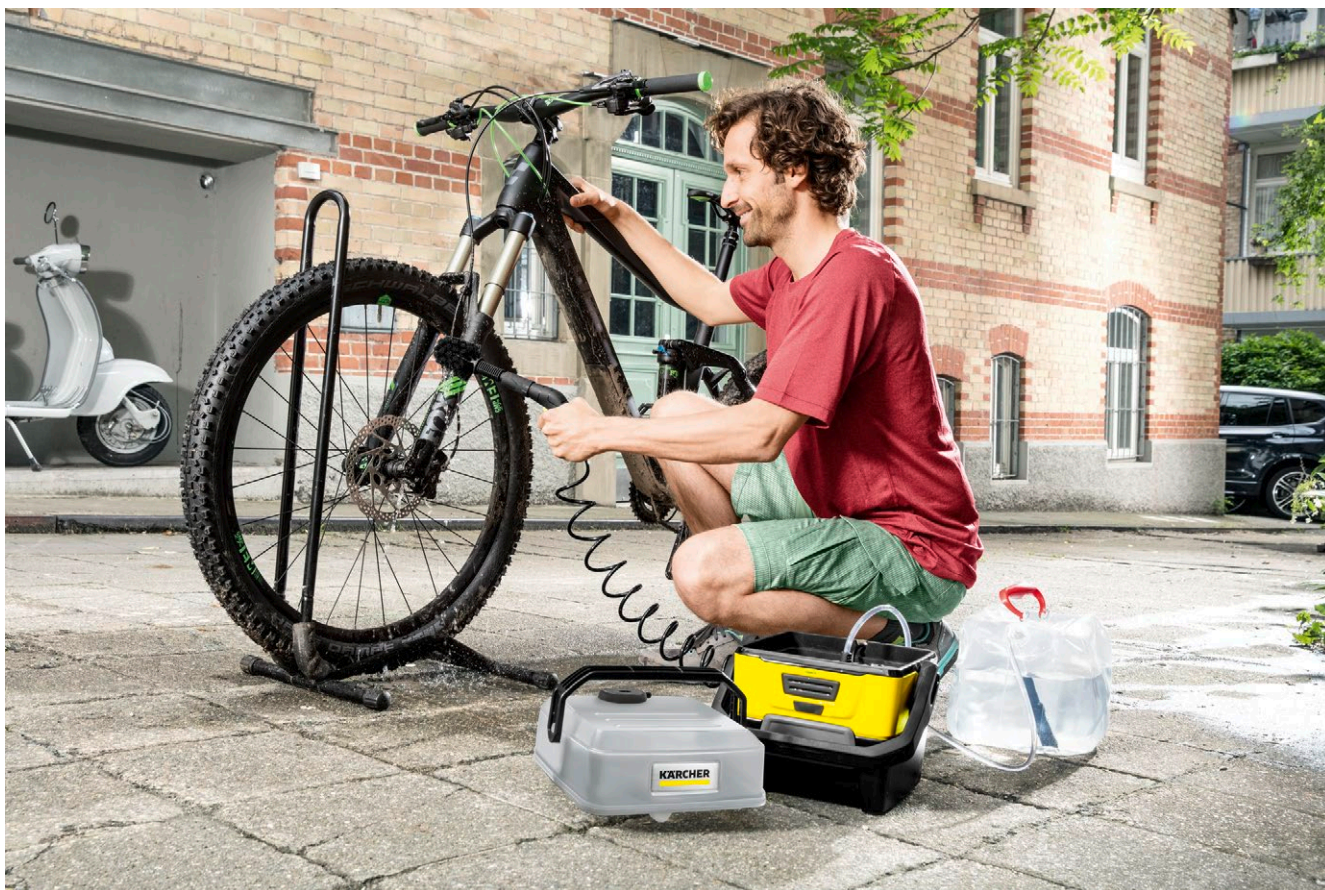

OC 3 Adventure Box

Mobilní tlaková myčka OC 3 Adventure Box s lithium-iontovou baterií, nádrží na vodu a optimálním příslušenstvím Adventure je ideální pro flexibilní čištění outdoorového vybavení.

1 Promyšlený koncept uložení

- Komfortní uložení spirální hadice a pistole pod odnímatelnou nádrž na vodu.

2 Integrovaná lithium-iontová baterie

- Mobilní čištění nezávislé na zdroji elektrické energie.

3 Adventure box

- Pro optimální čištění outdoorového vybavení na cestách.

4 Efektivní, ale šetrný nízkotlak

OC 3 Adventure Box

- Velmi kompaktní zařízení, snadno se přepravuje, bez velkých nároků na místo při uložení
- Mobilní a nezávislé čištění díky integrované baterii a odnímatelné nádrži na vodu

Vybavení

Objem nádrže vody	l	4
Lithium-iontová baterie		■
Spirálová hadice	m	2,8
Tryska s plochým paprskem		■
Filtr stroje		■
Nabíjecí kabel baterie		■
Box pro úschovu		■
Integrovaný vodní filtr pro ochranu čerpadla čističe před nečistotami.		■
■ Obsaženo v objemu dodávky.		